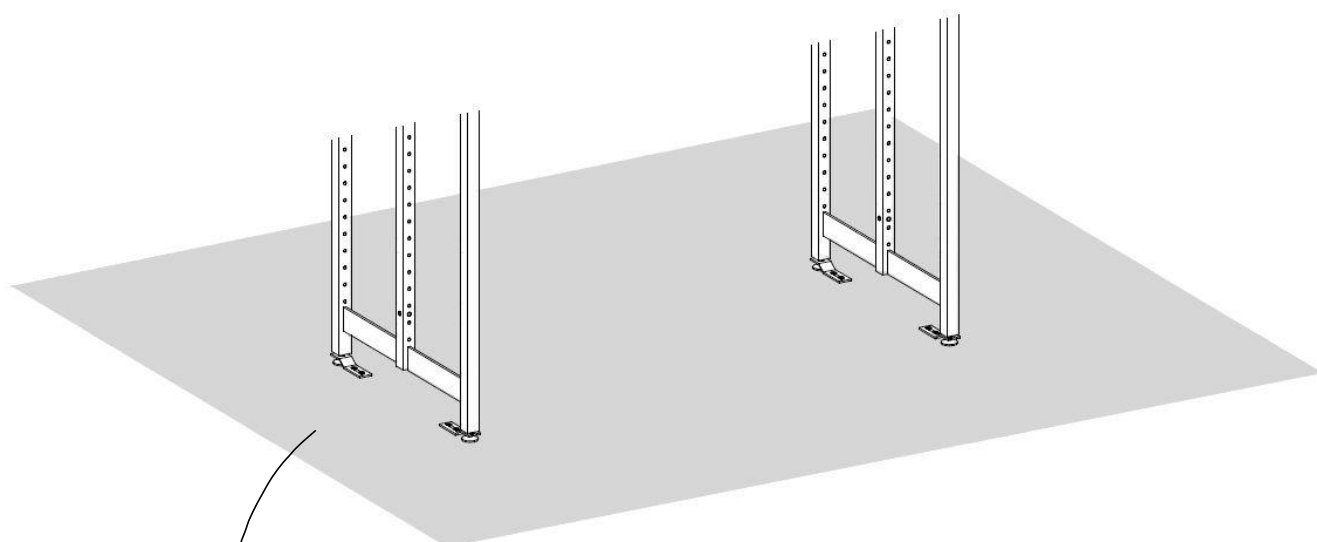

Instructions de montage

Fixation au sol rayonnages

Lot de pièces d'assemblage
n° 9601199

	1
5x80	
	2
	3
S8	

ekz.france
Parc d'activités des Couturiers
16, rue des Couturières
67240 Bischwiller
Tél. +33 388 074070
Fax +33 388 074071
contact@ekz.fr
www.ekz.fr