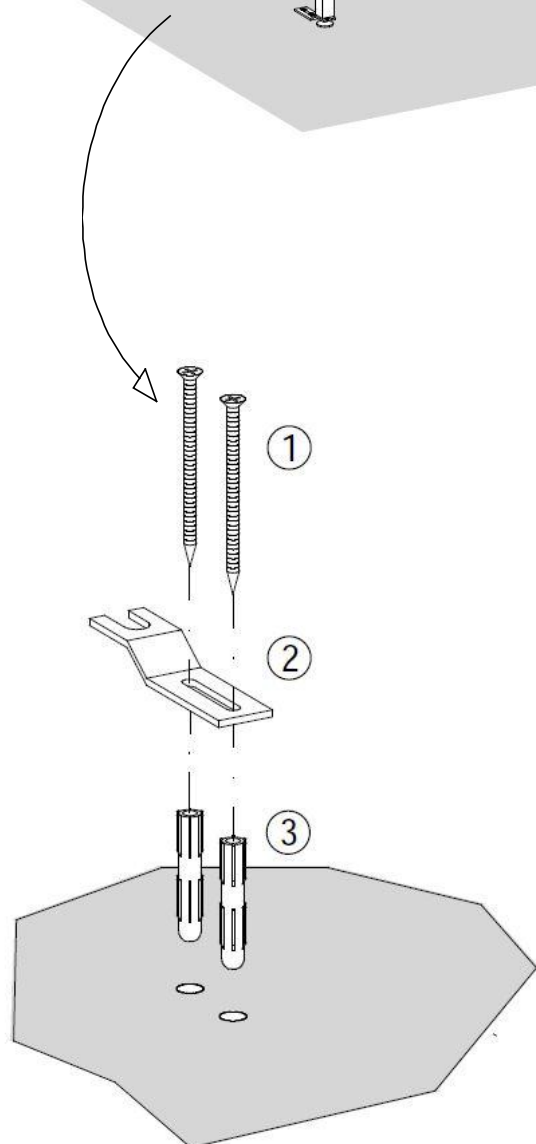

Instructions de montage

Fixation au sol rayonnages

Lot de pièces d'assemblage
n° 9601199

	1
5x80	
	2
	3
S8	

ekz.france
Parc d'activités des Couturiers
16, rue des Couturières
67240 Bischwiller
Tél. +33 388 074070
Fax +33 388 074071
contact@ekz.fr
www.ekz.fr