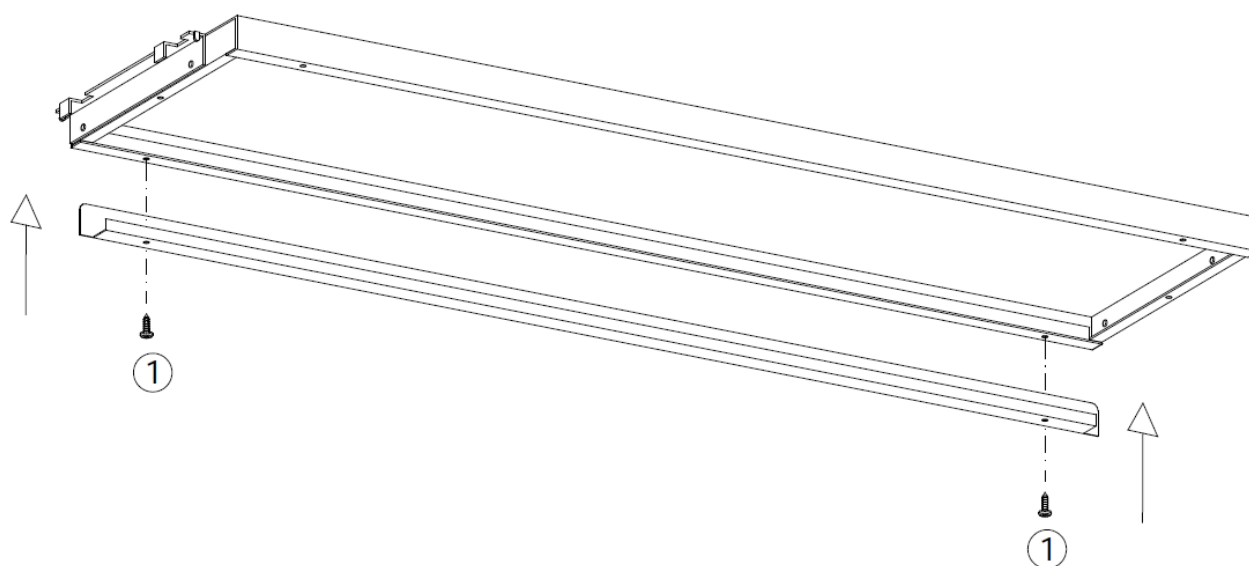

# Instructions de montage

Profil métallique avec butée arrière pour tablette métal pour système R.1 – R.7 + 10

Lot de pièces d'assemblage  
n° 9601198