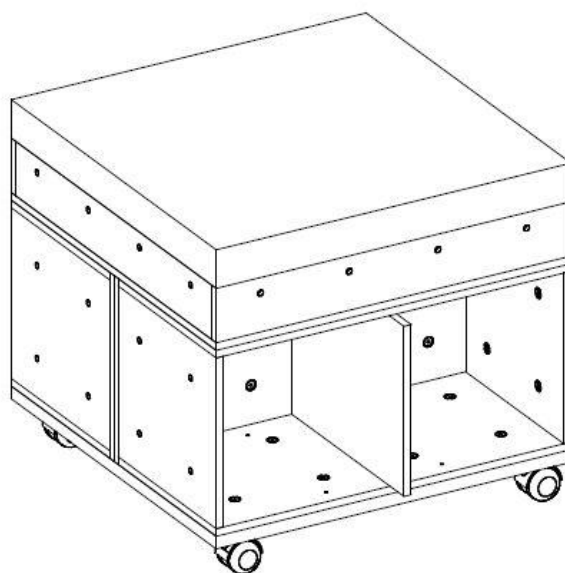

Instructions de montage

Kids Case combinaison 12

Lot de pièces d'assemblage
n° 9601135

	1
M 6x15	
	2
M 6x12	
	3
M 6x20	
	4
4x20	