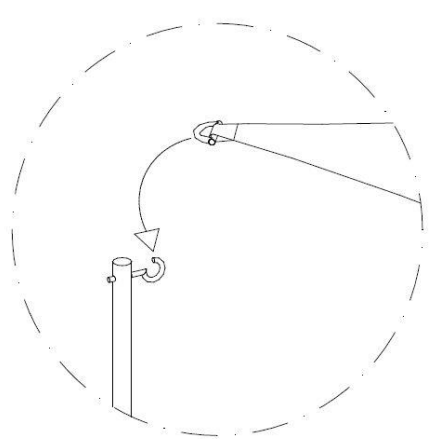

Instructions de montage

Kids Case toile fixée au rayonnage

Instructions de montage n° 9810433

ekz.france
Parc d'activités des Couturiers
16, rue des Couturières
67240 Bischwiller
Tél. +33 388 074070
Fax +33 388 074071
contact@ekz.fr
www.ekz.fr