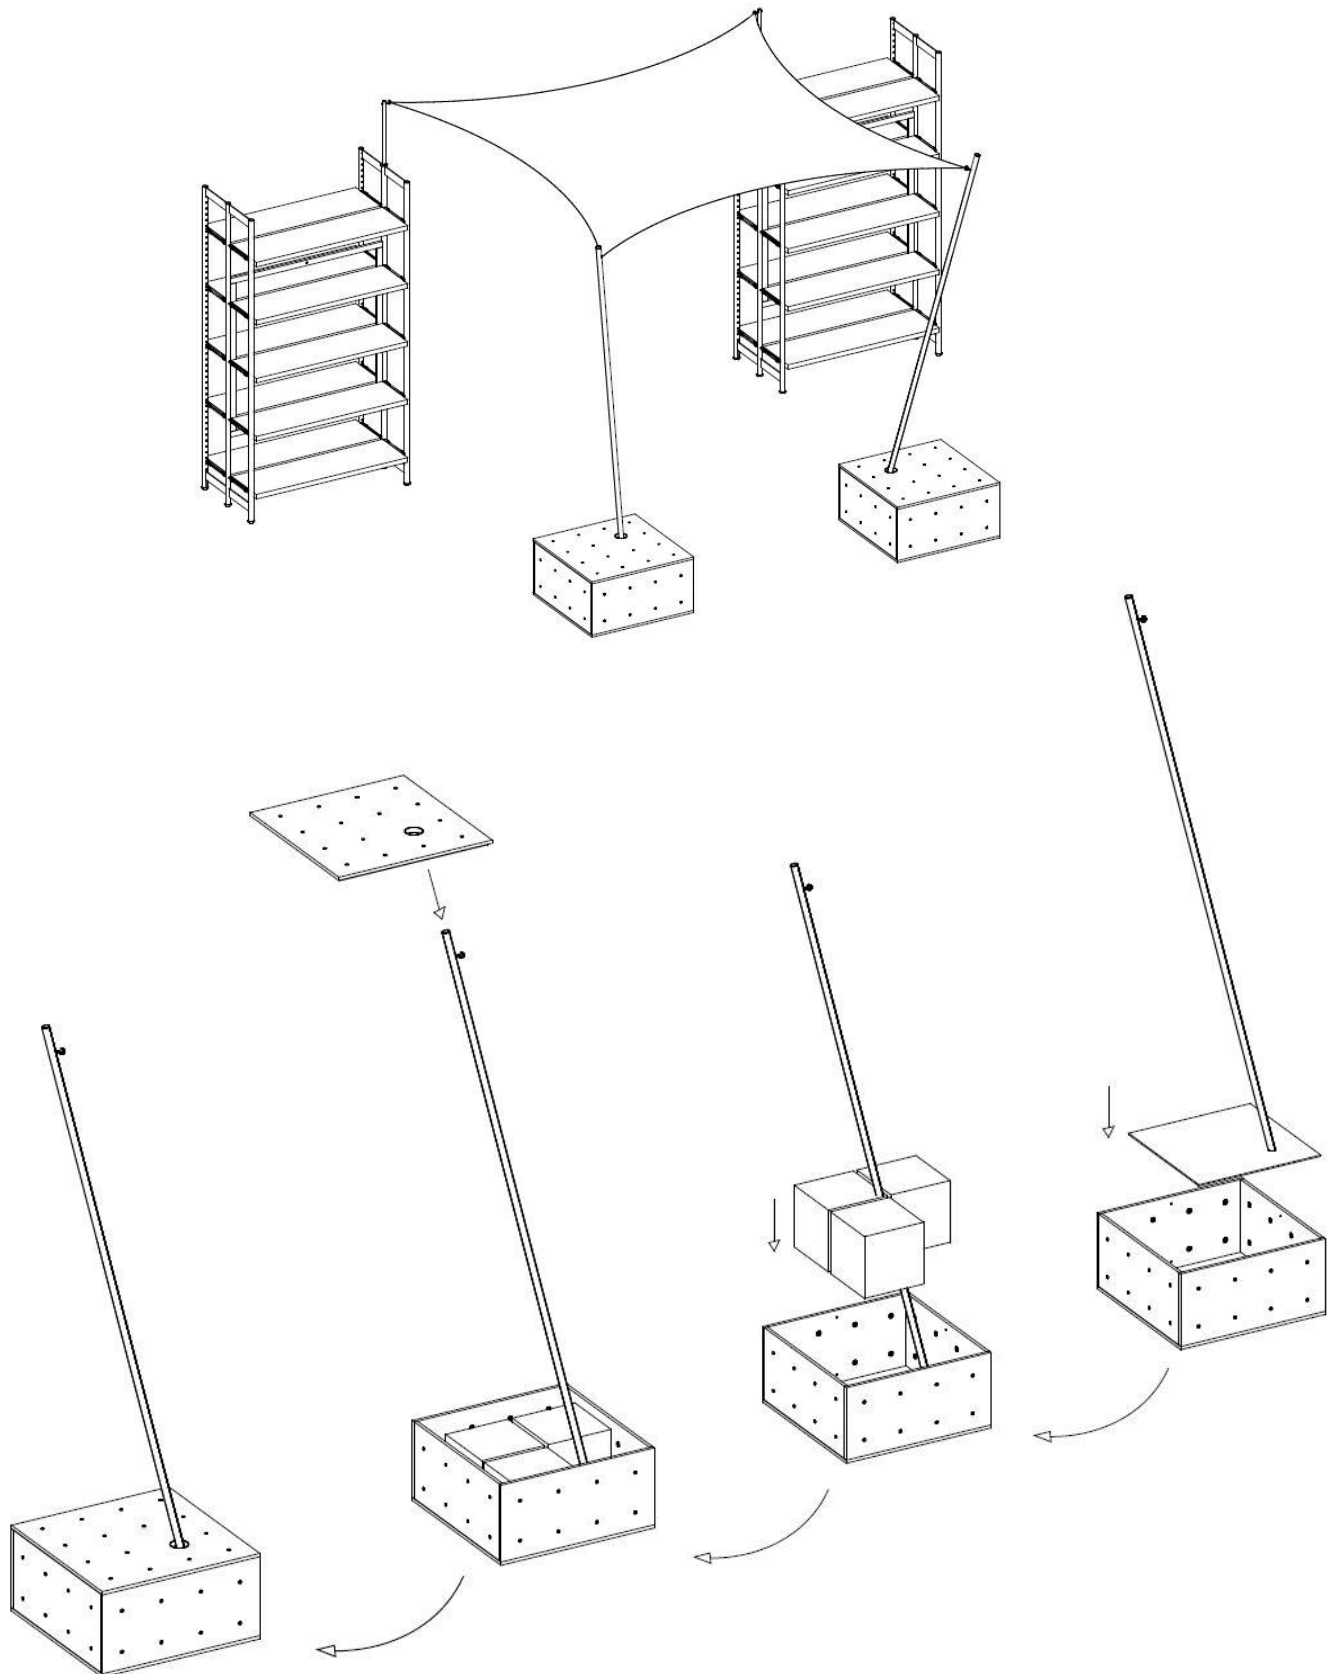

Instructions de montage

Kids Case toile fixée au rayonnage

Instructions de montage n° 9810433

ekz.france
Parc d'activités des Couturiers
16, rue des Couturières
67240 Bischwiller
Tél. +33 388 074070
Fax +33 388 074071
contact@ekz.fr
www.ekz.fr