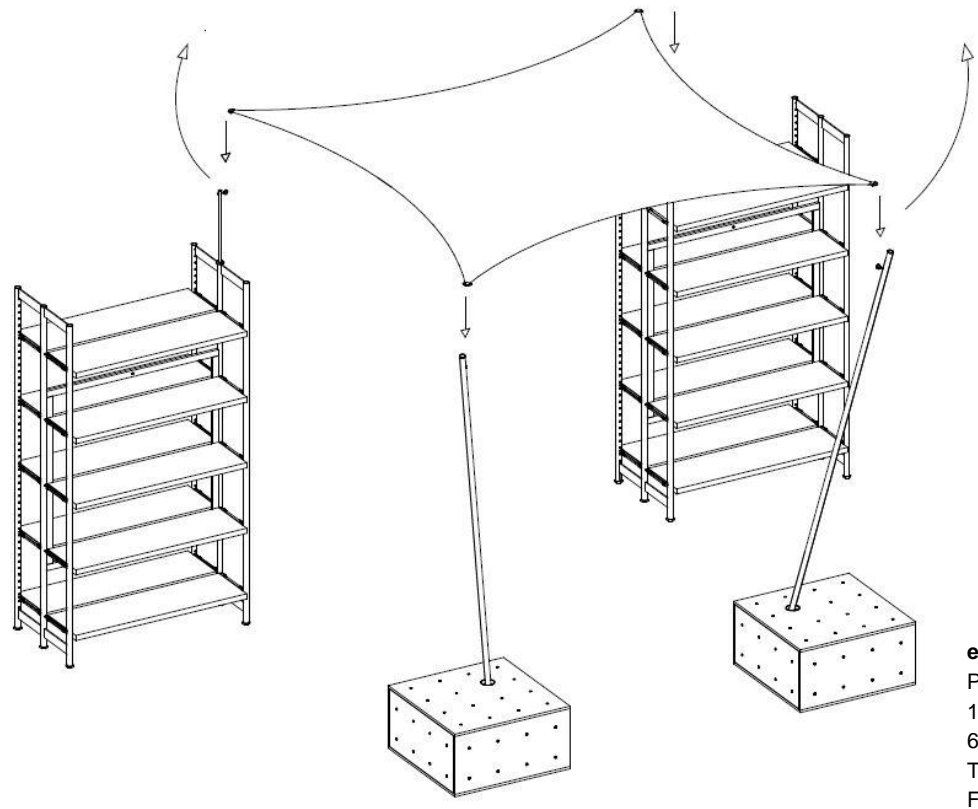

Instructions de montage

Kids Case toile fixée au rayonnage

Instructions de montage n° 9810433

ekz.france
Parc d'activités des Couturiers
16, rue des Couturières
67240 Bischwiller
Tél. +33 388 074070
Fax +33 388 074071
contact@ekz.fr
www.ekz.fr