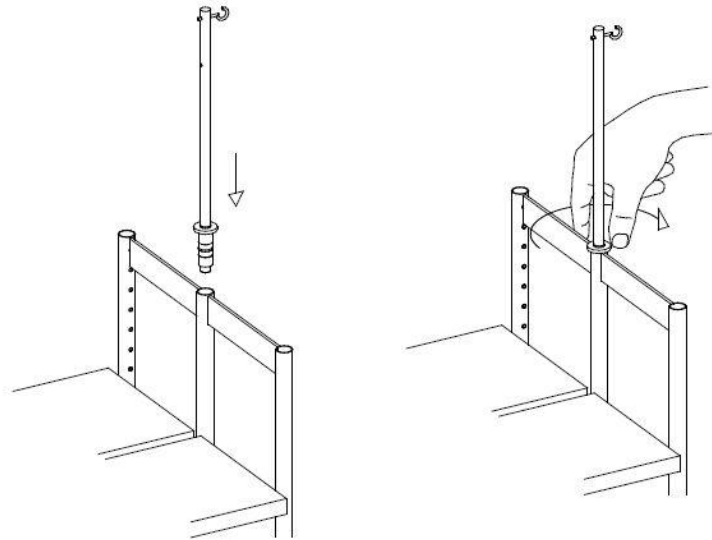

Instructions de montage

Kids Case toile fixée au rayonnage

Instructions de montage n° 9810433

ekz.france
Parc d'activités des Couturiers
16, rue des Couturières
67240 Bischwiller
Tél. +33 388 074070
Fax +33 388 074071
contact@ekz.fr
www.ekz.fr