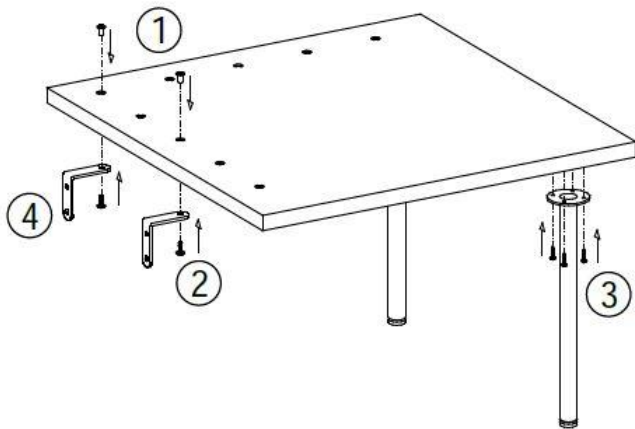

# Instructions de montage

Table avec caisson pour U-C. Kids Case H 720 mm / 620 mm / 470 mm

Lot de pièces d'assemblage  
n° 9601146

 1 M 6x15	 3 5x25
 2 M 6x20	 4 M 6x40

Lot de pièces d'assemblage  
n° 9601146

	1
M 6x15	
	2
M 6x30	
	3
5x25	

H 470 mm

Lot de pièces d'assemblage  
n° 9601146

 M 6x15	1	 M6x20	2
 5x25	3	 100x40	4
		 M 6x12	5