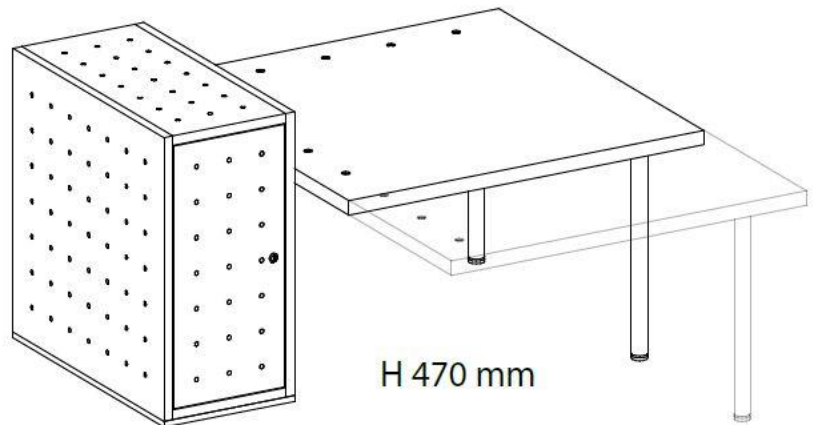

# Instructions de montage

Table avec caisson pour U-C. Kids Case H 720 mm / 620 mm / 470 mm

Lot de pièces d'assemblage  
n° 9601146

 1 M 6x15	 3 5x25
 2 M 6x20	 4 M 6x40

Lot de pièces d'assemblage  
n° 9601146

	1
M 6x15	
	2
M 6x30	
	3
5x25	

H 470 mm

Lot de pièces d'assemblage  
n° 9601146

 M 6x15	1	 M6x20	2
 5x25	3	 100x40	4
		 M 6x12	5