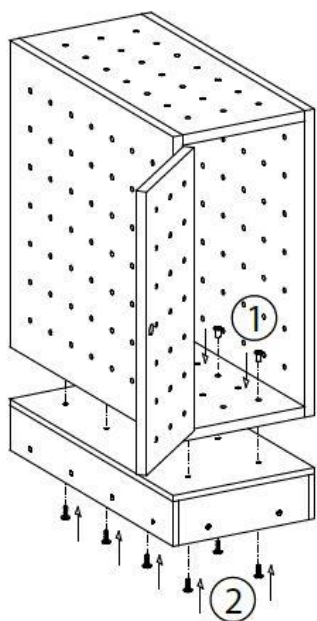

# Instructions de montage

Table avec caisson pour U-C. Kids Case H 720 mm / 620 mm / 470 mm

Lot de pièces d'assemblage  
n° 9601146

 1 M 6x15	 3 5x25
 2 M 6x20	 4 M 6x40

Lot de pièces d'assemblage  
n° 9601146

	1
M 6x15	
	2
M 6x30	
	3
5x25	

H 470 mm

Lot de pièces d'assemblage  
n° 9601146

 M 6x15	1	 M6x20	2
 5x25	3	 100x40	4
		 M 6x12	5