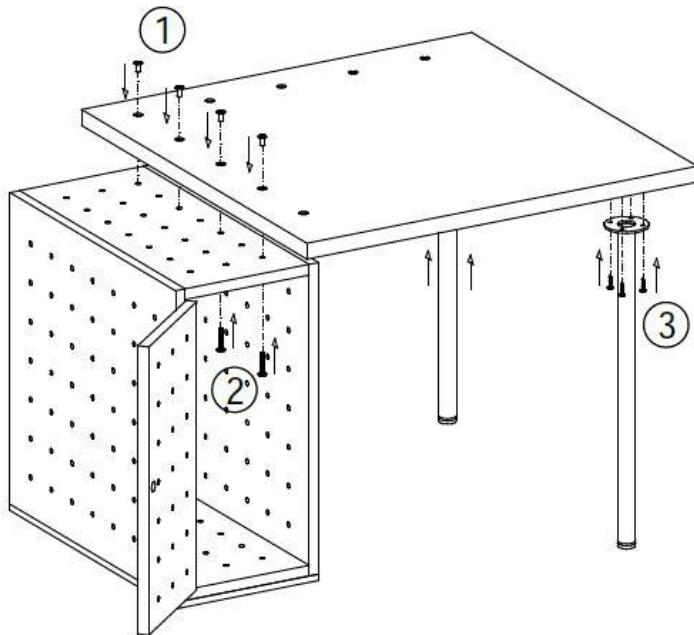

# Instructions de montage

Table avec caisson pour U-C. Kids Case H 720 mm / 620 mm / 470 mm

Lot de pièces d'assemblage  
n° 9601146

 1 M 6x15	 3 5x25
 2 M 6x20	 4 M 6x40

Lot de pièces d'assemblage  
n° 9601146

	1
M 6x15	
	2
M 6x30	
	3
5x25	

H 470 mm

Lot de pièces d'assemblage  
n° 9601146

 M 6x15	1	 M6x20	2
 5x25	3	 100x40	4
		 M 6x12	5