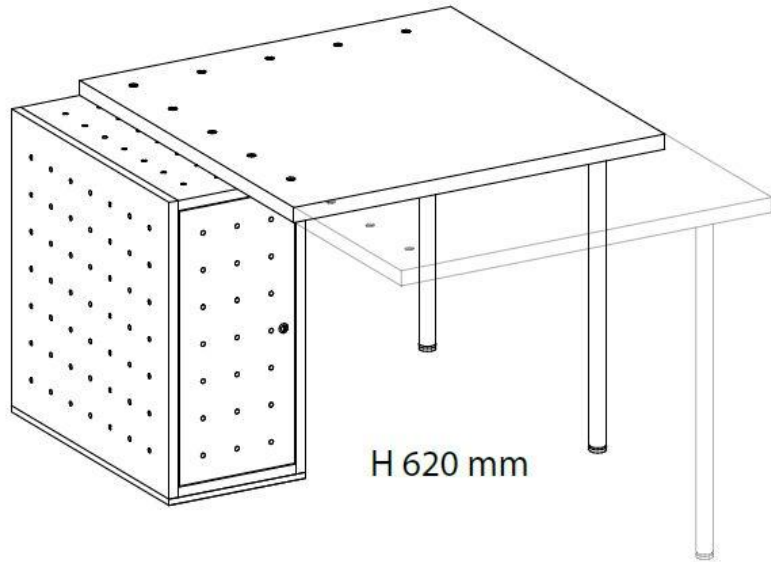

# Instructions de montage

Table avec caisson pour U-C. Kids Case H 720 mm / 620 mm / 470 mm

Lot de pièces d'assemblage  
n° 9601146

 1 M 6x15	 3 5x25
 2 M 6x20	 4 M 6x40

Lot de pièces d'assemblage  
n° 9601146

	1
M 6x15	
	2
M 6x30	
	3
5x25	

H 470 mm

Lot de pièces d'assemblage  
n° 9601146

 M 6x15	1	 M6x20	2
 5x25	3	 100x40	4
		 M 6x12	5