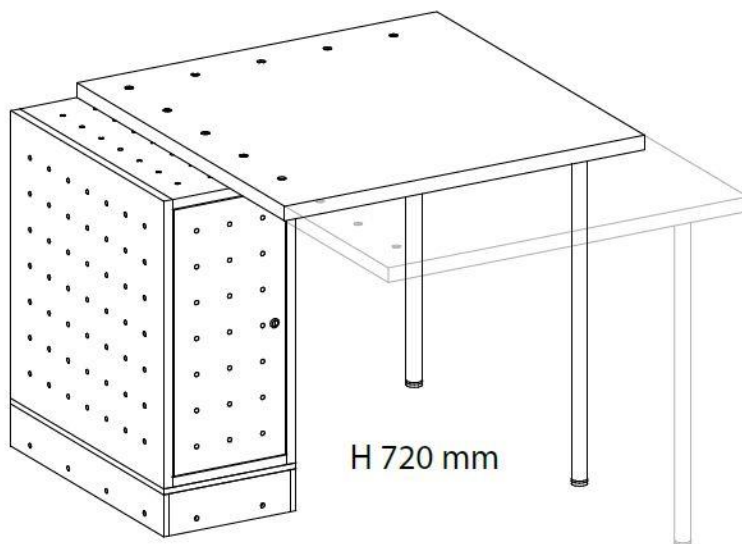

# Instructions de montage

Table avec caisson pour U-C. Kids Case H 720 mm / 620 mm / 470 mm

Lot de pièces d'assemblage  
n° 9601146

 1 M 6x15	 3 5x25
 2 M 6x20	 4 M 6x40

Lot de pièces d'assemblage  
n° 9601146

	1
M 6x15	
	2
M 6x30	
	3
5x25	

H 470 mm

Lot de pièces d'assemblage  
n° 9601146

 M 6x15	1	 M6x20	2
 5x25	3	 100x40	4
		 M 6x12	5