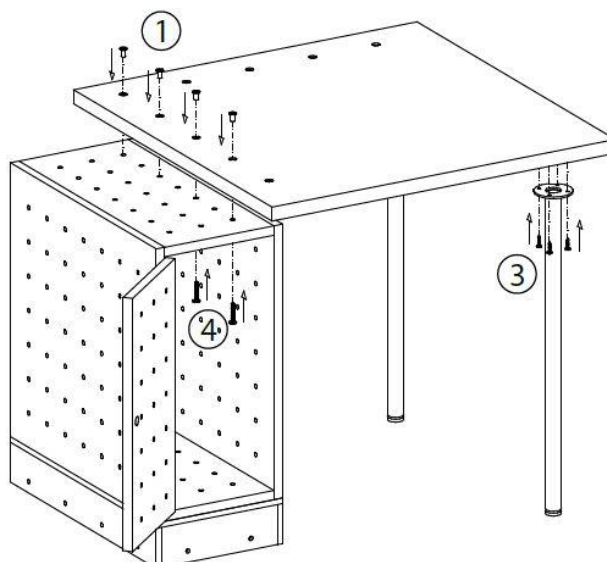

# Instructions de montage

Table avec caisson pour U-C. Kids Case H 720 mm / 620 mm / 470 mm

Lot de pièces d'assemblage  
n° 9601146

 1 M 6x15	 3 5x25
 2 M 6x20	 4 M 6x40

Lot de pièces d'assemblage  
n° 9601146

	1
M 6x15	
	2
M 6x30	
	3
5x25	

H 470 mm

Lot de pièces d'assemblage  
n° 9601146

 M 6x15	1	 M6x20	2
 5x25	3	 100x40	4
		 M 6x12	5