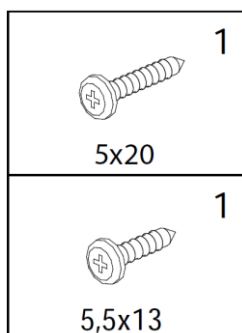

# Instructions de montage

Plinthe métal pour tablette socle pour système R.1 – 7 + 10

Lot de pièces d'assemblage  
n° 9601198

Tablette en bois

Tablette en métal

**ekz.france**

Parc d'activités des Couturiers  
16, rue des Couturières  
67240 Bischwiller  
Tél. +33 388 074070  
Fax +33 388 074071  
contact@ekz.fr  
[www.ekz.fr](http://www.ekz.fr)