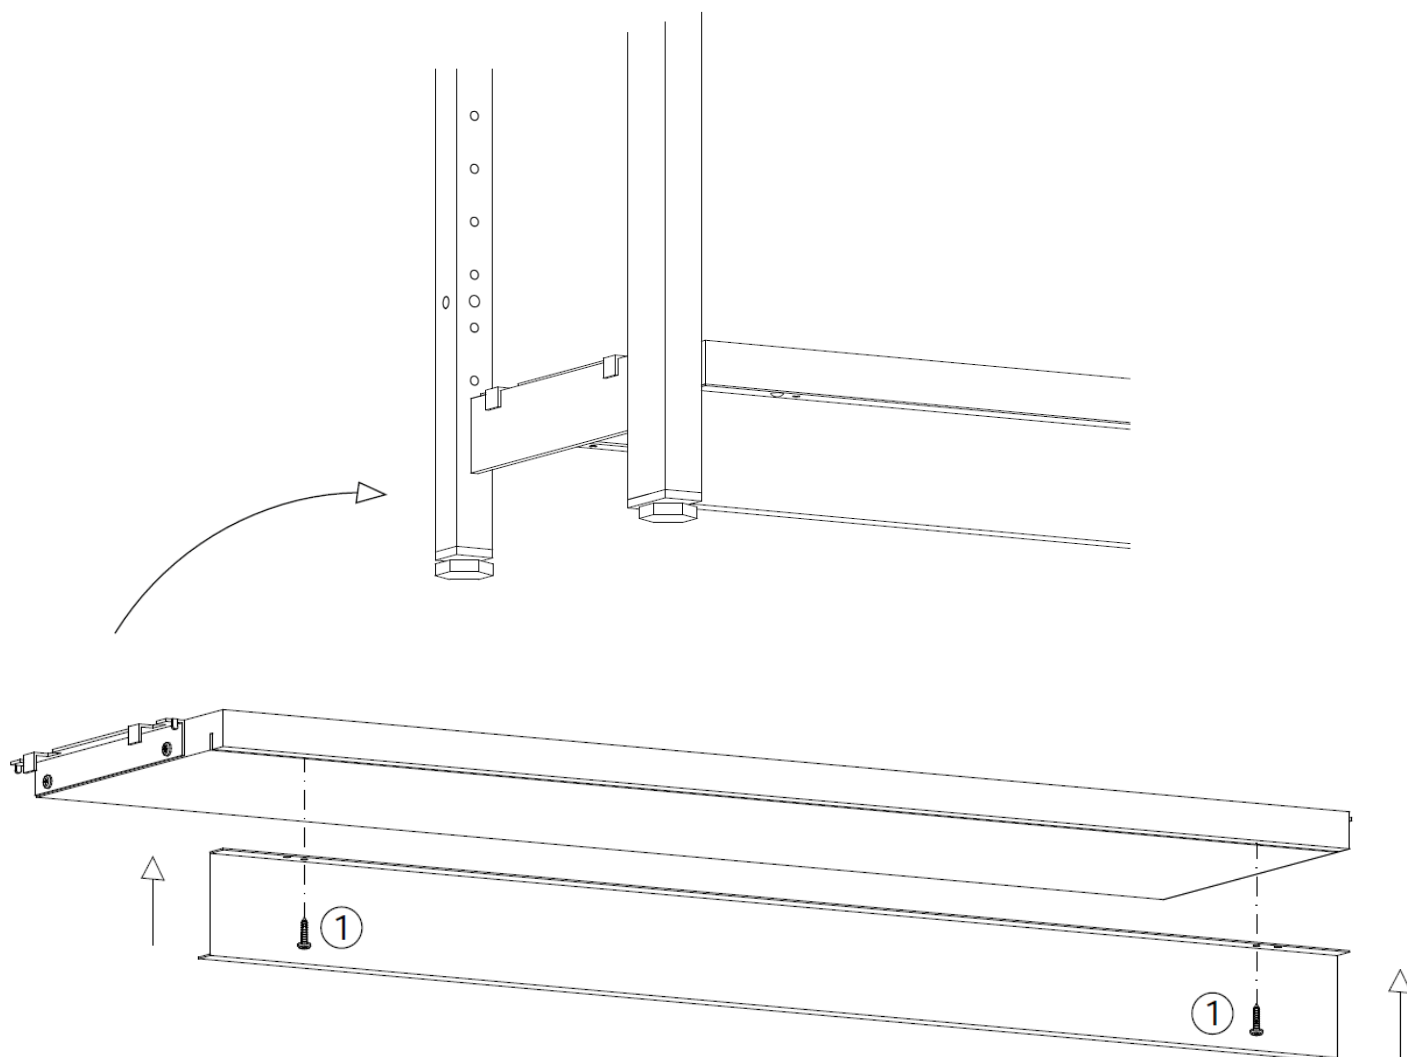

# Instructions de montage

Plinthe métal pour tablette socle pour système R.1 – 7 + 10

Lot de pièces d'assemblage  
n° 9601198

Tablette en bois

Tablette en métal

**ekz.france**

Parc d'activités des Couturiers  
16, rue des Couturières  
67240 Bischwiller  
Tél. +33 388 074070  
Fax +33 388 074071  
contact@ekz.fr  
[www.ekz.fr](http://www.ekz.fr)