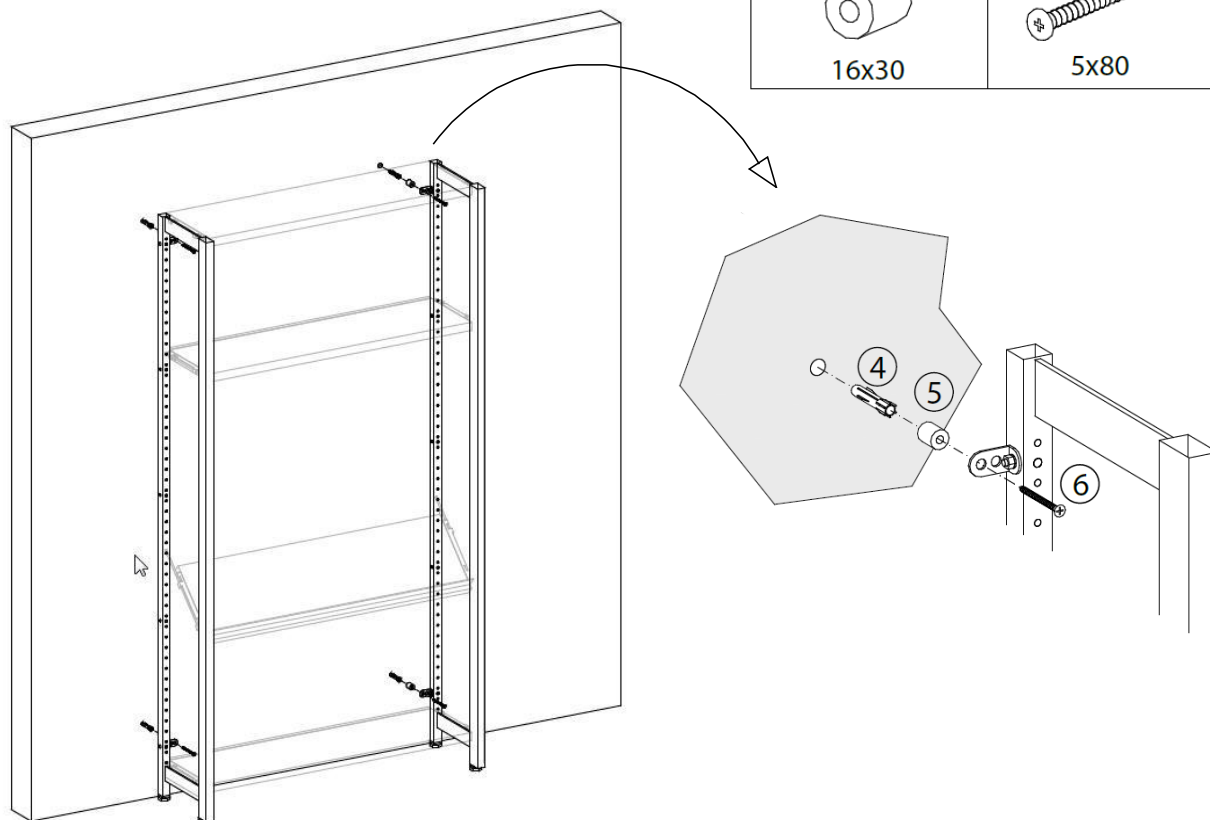

Instructions de montage

Rayonnage simple face pour système R.1 – R.7 - Travée de départ

Lot de pièces d'assemblage
n°9601160 / travée de départ

 M6	1	 16x30	2
 M 6x35	3	 S 8	4
 16x30	5	 5x80	6

Lot de pièces d'assemblage
n°9601210 / travée complémentaire

 M6	1	 S 8	2
 M 6x35	3	 S 8	4
 16x30	5	 5x80	6