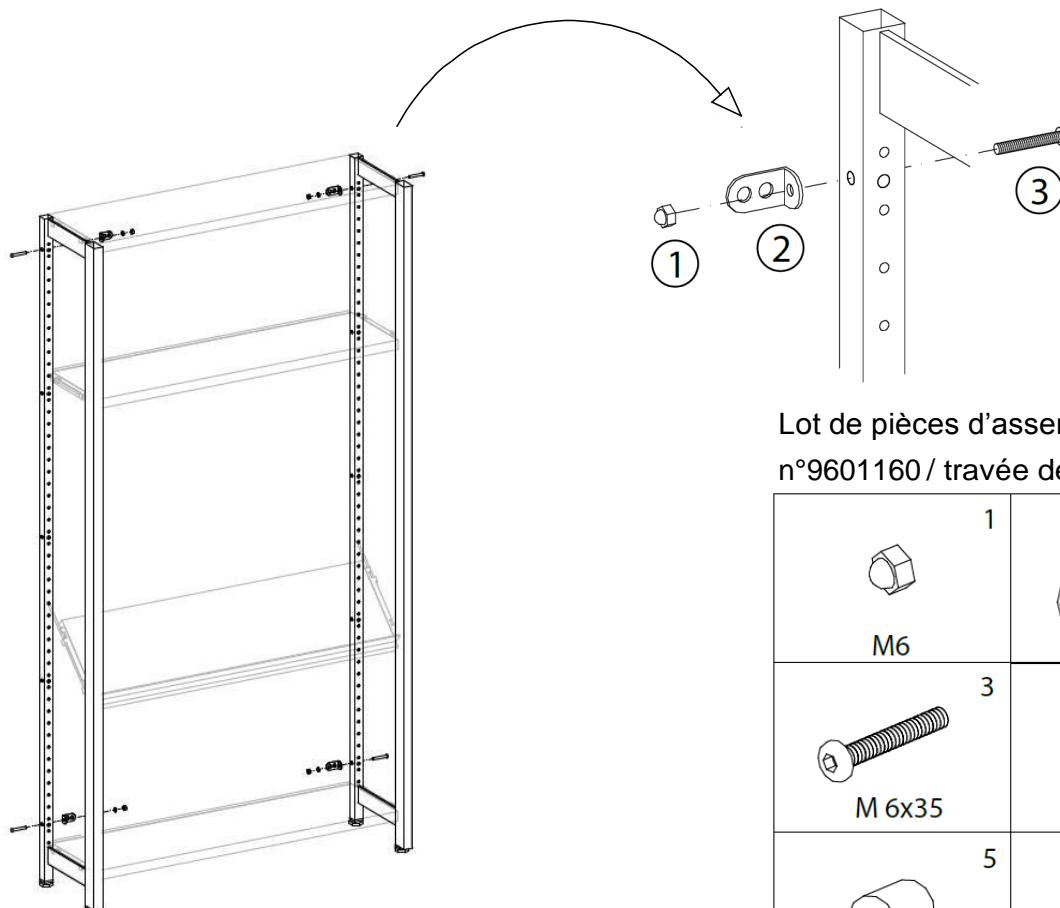

Instructions de montage

Rayonnage simple face pour système R.1 – R.7 - Travée de départ

Lot de pièces d'assemblage
n°9601160 / travée de départ

 M6	1	 16x30	2
 M 6x35	3	 S 8	4
 16x30	5	 5x80	6

Lot de pièces d'assemblage
n°9601210 / travée complémentaire

 M6	1	 S 8	2
 M 6x35	3	 S 8	4
 16x30	5	 5x80	6