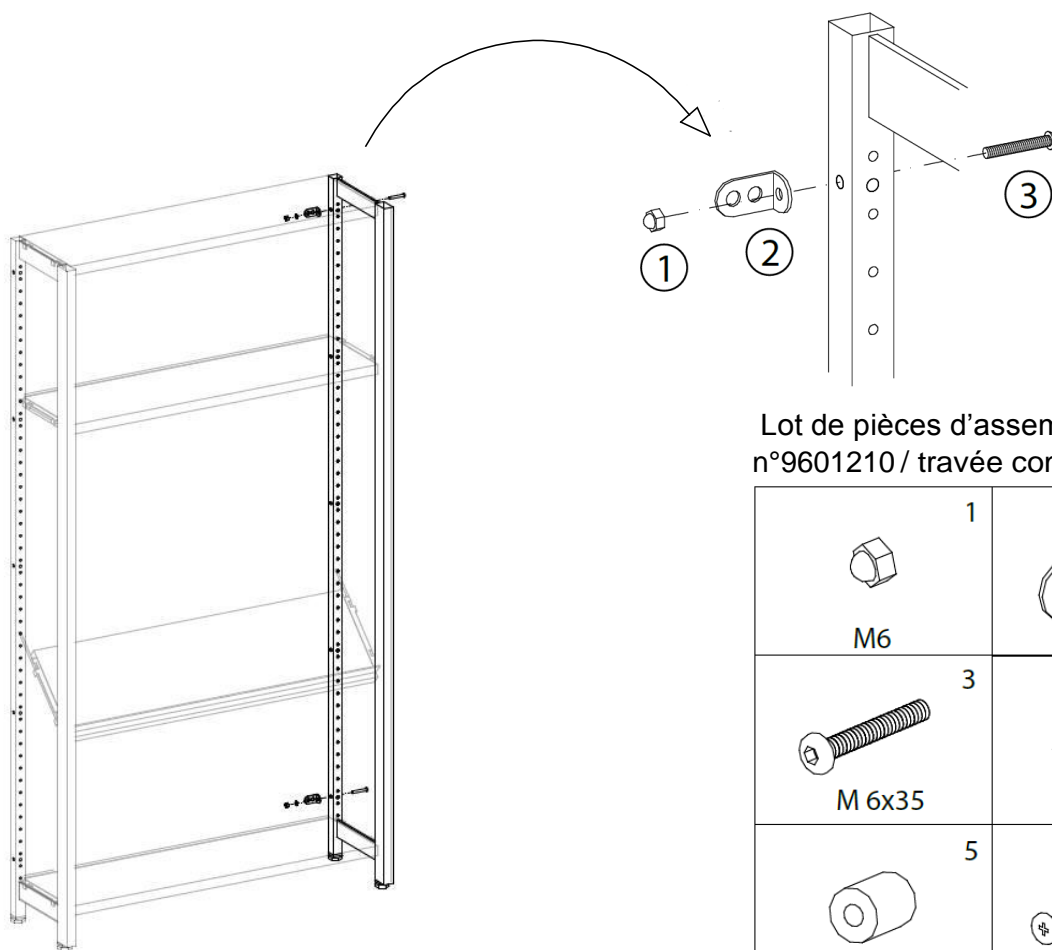

Instructions de montage

Rayonnage simple face pour système R.1 – R.7 - Travée de départ

Lot de pièces d'assemblage
n°9601160 / travée de départ

 M6	1	 16x30	2
 M 6x35	3	 S 8	4
 16x30	5	 5x80	6

Lot de pièces d'assemblage
n°9601210 / travée complémentaire

 M6	1	 S 8	2
 M 6x35	3	 S 8	4
 16x30	5	 5x80	6