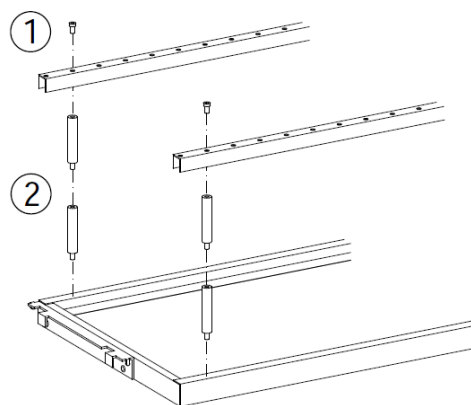

Instructions de montage

Hauteur de reling pour la présentation de CD/CD-ROM ou Blu Ray / DVD

**DVD /
Blu Ray**

Lot de pièces
d'assemblage
n° 9601234

CD