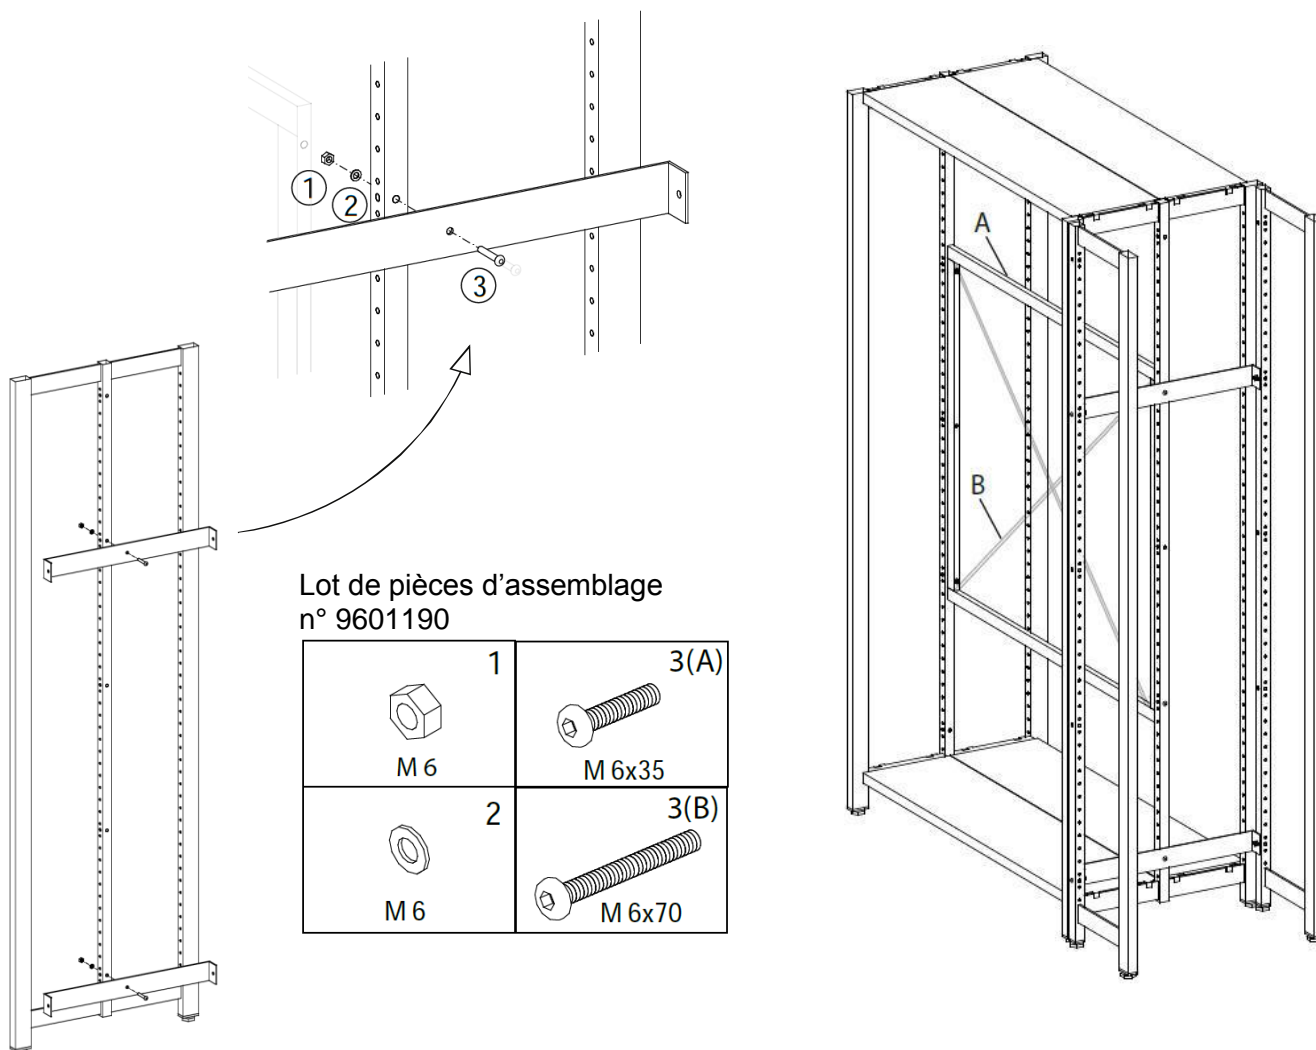

Instructions de montage

Rayonnage en bout de travée pour système R.1 + R.2 + R.5 + R.6

Lot de pièces d'assemblage
n° 9601190

 M 6	1	 M 6x35	3(A)
 M 6	2	 M 6x70	3(B)