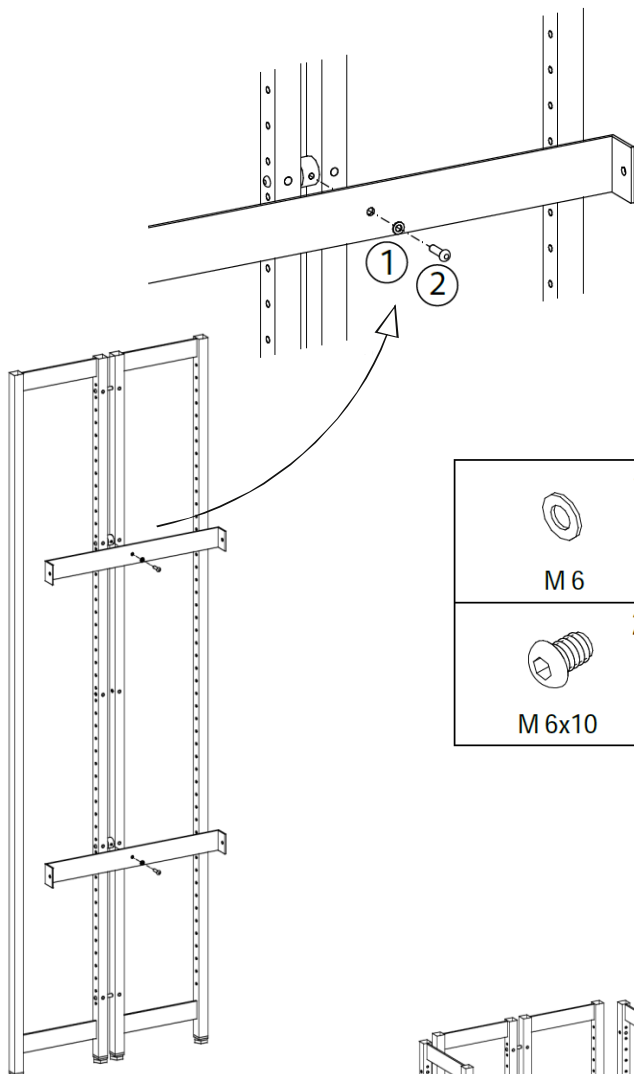

Instructions de montage

Rayonnage en bout de travée pour système R.3 +R.4

Lot de pièces
d'assemblage

ekz.france
Parc d'activités des Couturiers
16, rue des Couturiers
67240 Bischwiller
Tél. +33 388 074070
Fax +33 388 074071
contact@ekz.fr
www.ekz.fr