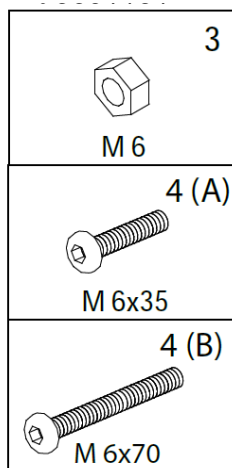

Instructions de montage

Rayonnage en bout de travée pour système R.3 +R.4

Lot de pièces
d'assemblage

ekz.france
Parc d'activités des Couturiers
16, rue des Couturiers
67240 Bischwiller
Tél. +33 388 074070
Fax +33 388 074071
contact@ekz.fr
www.ekz.fr