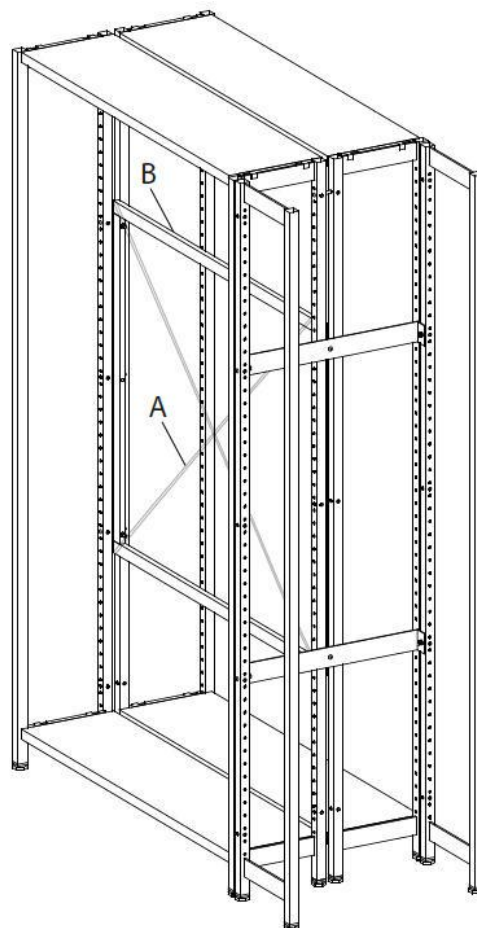

Instructions de montage

Rayonnage en bout de travée pour système R.3 +R.4

Lot de pièces
d'assemblage

ekz.france
Parc d'activités des Couturiers
16, rue des Couturiers
67240 Bischwiller
Tél. +33 388 074070
Fax +33 388 074071
contact@ekz.fr
www.ekz.fr