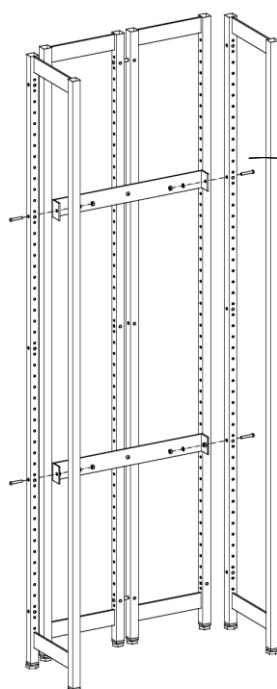

Instructions de montage

Rayonnage en bout de travée pour système R.3 +R.4

Lot de pièces
d'assemblage

ekz.france
Parc d'activités des Couturiers
16, rue des Couturiers
67240 Bischwiller
Tél. +33 388 074070
Fax +33 388 074071
contact@ekz.fr
www.ekz.fr