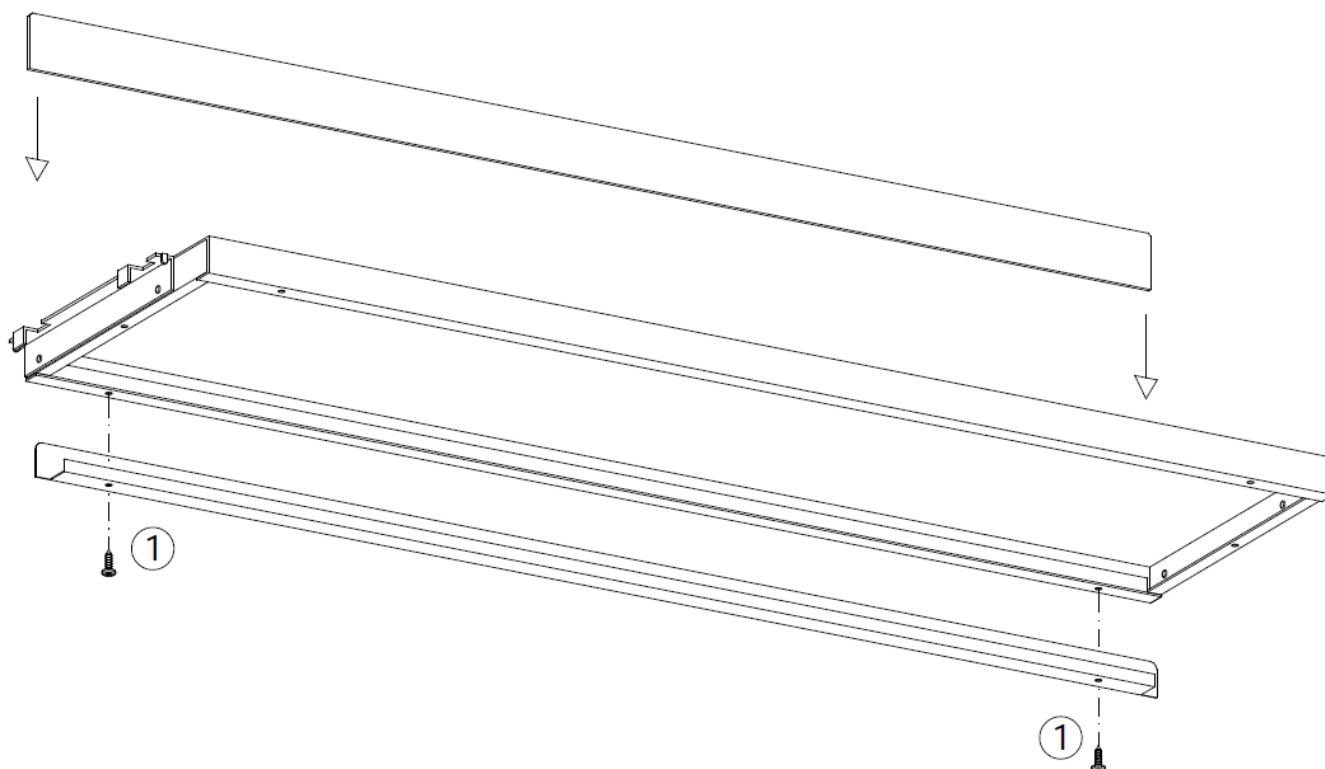

Instructions de montage

Profil métallique pour rajout de butée arrière sur tablette métal pour système R. 1 – 7 + 10

Lot de pièces d'assemblage
n° 9601198