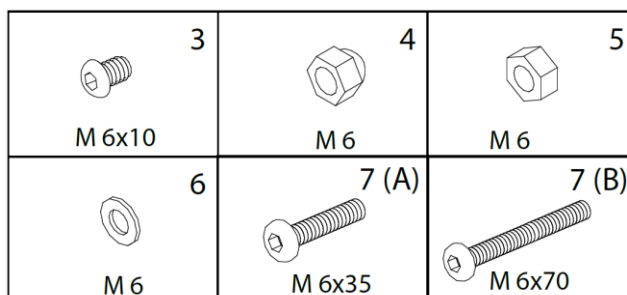

Instructions de montage

Rayonnage en bout de travée mobile pour système R.1 + R.2 + R.5 + R.6

Lot de pièces d'assemblage
n° 9601192

Rayonnage en bout de travée mobile pour système R.1 + R.2 + R.5 + R.6