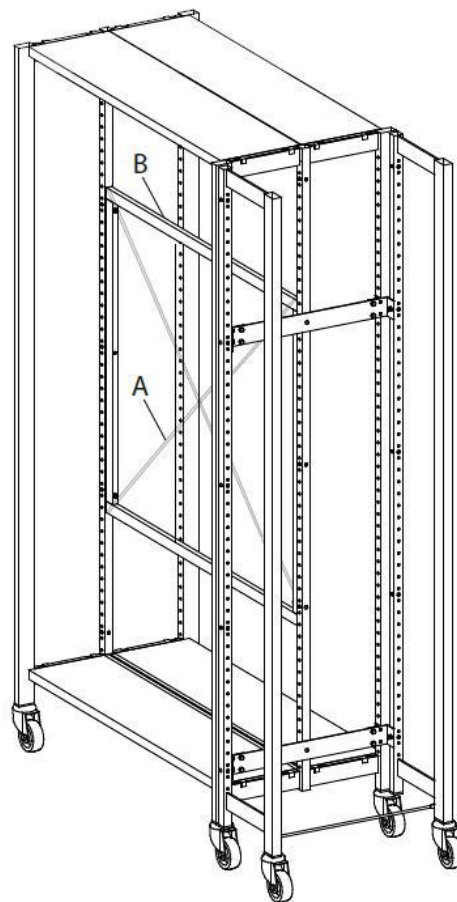

Instructions de montage

Rayonnage en bout de travée mobile pour système R.1 + R.2 + R.5 + R.6

Lot de pièces d'assemblage
n° 9601192

Rayonnage en bout de travée mobile pour système R.1 + R.2 + R.5 + R.6