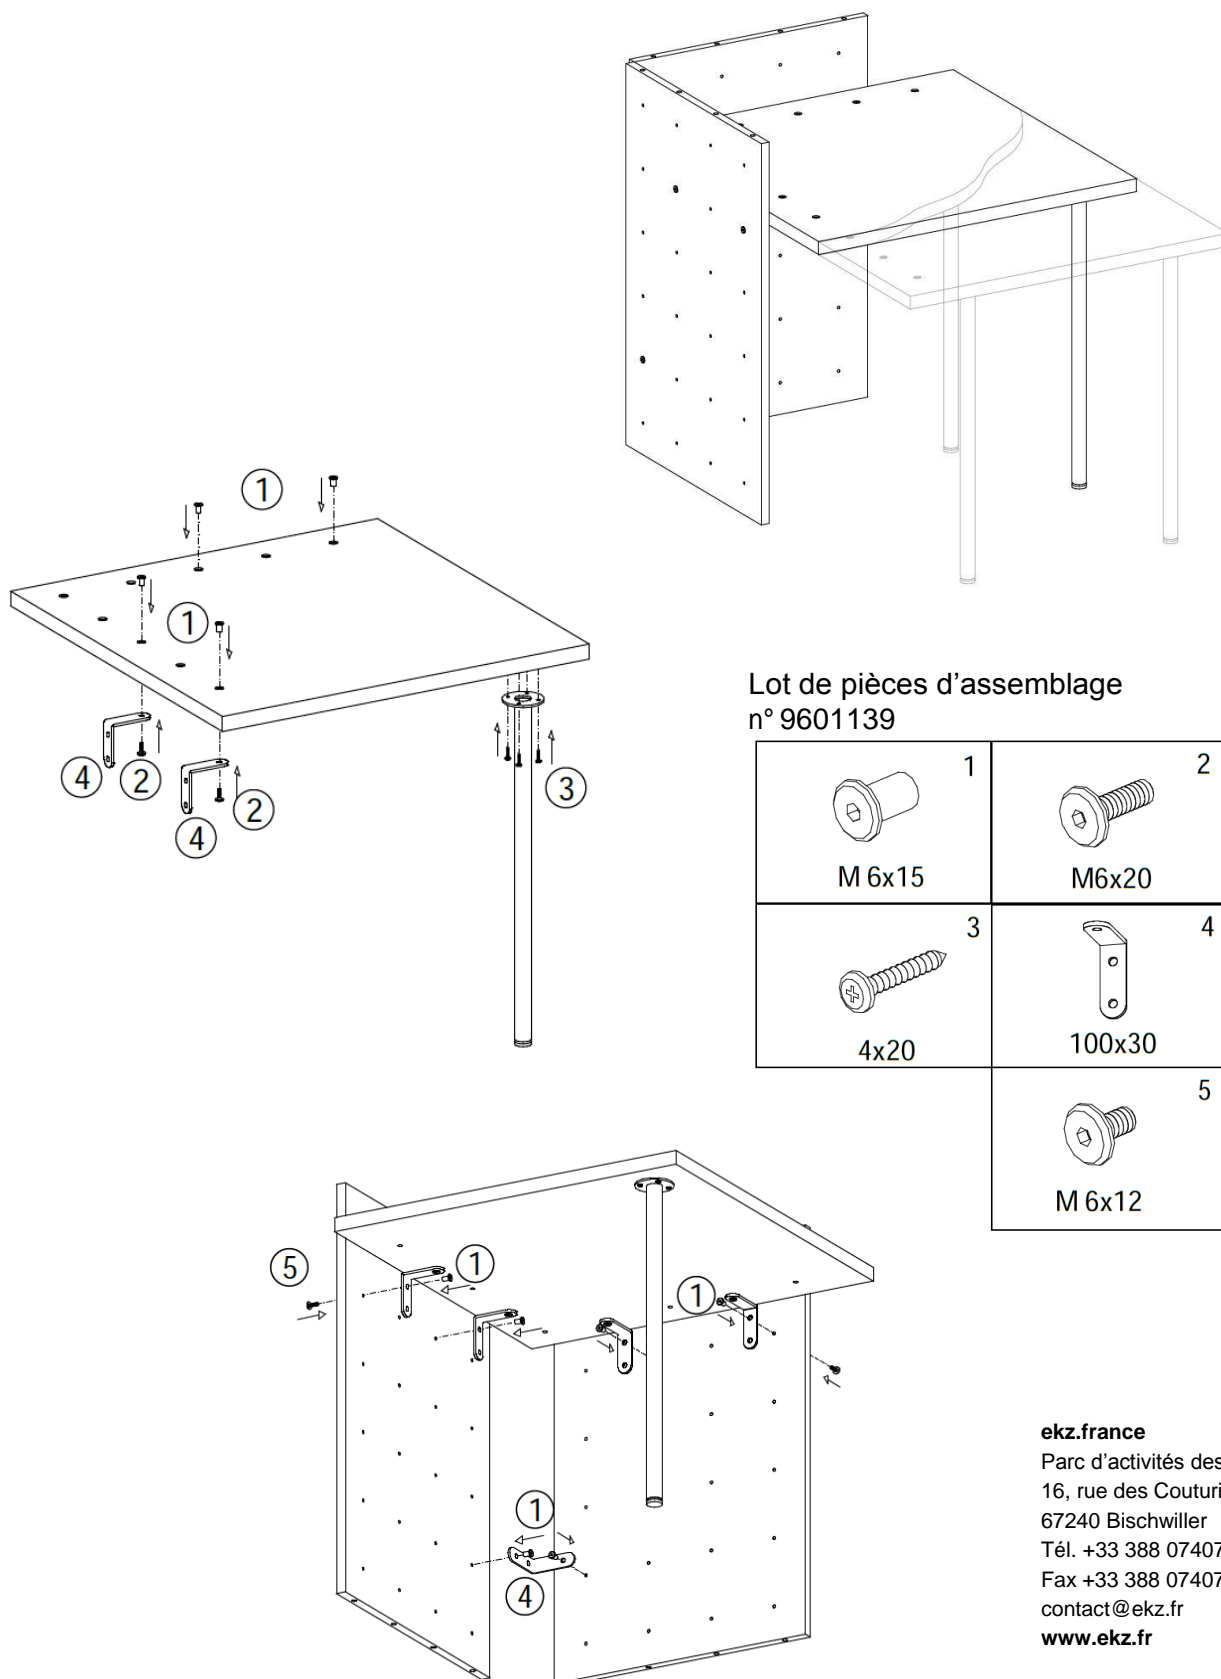

Instructions de montage

Table avec panneaux latéraux Kids Case

Lot de pièces d'assemblage
n° 9601139

 1	 2
M 6x15	M6x20
 3	 4
4x20	100x30
 5	
M 6x12	