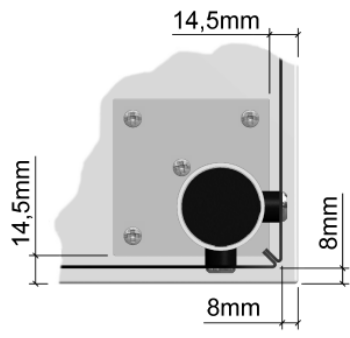

Instructions de montage

Banque de prêt SW – Segment rectangulaire

Lot de pièces d'assemblage n° 9601280

Instructions de montage n° 9810550

ekz.france
Parc d'activités des Couturiers
16, rue des Couturières
67240 Bischwiller
Tél. +33 388 074070
Fax +33 388 074071
contact@ekz.fr
www.ekz.fr