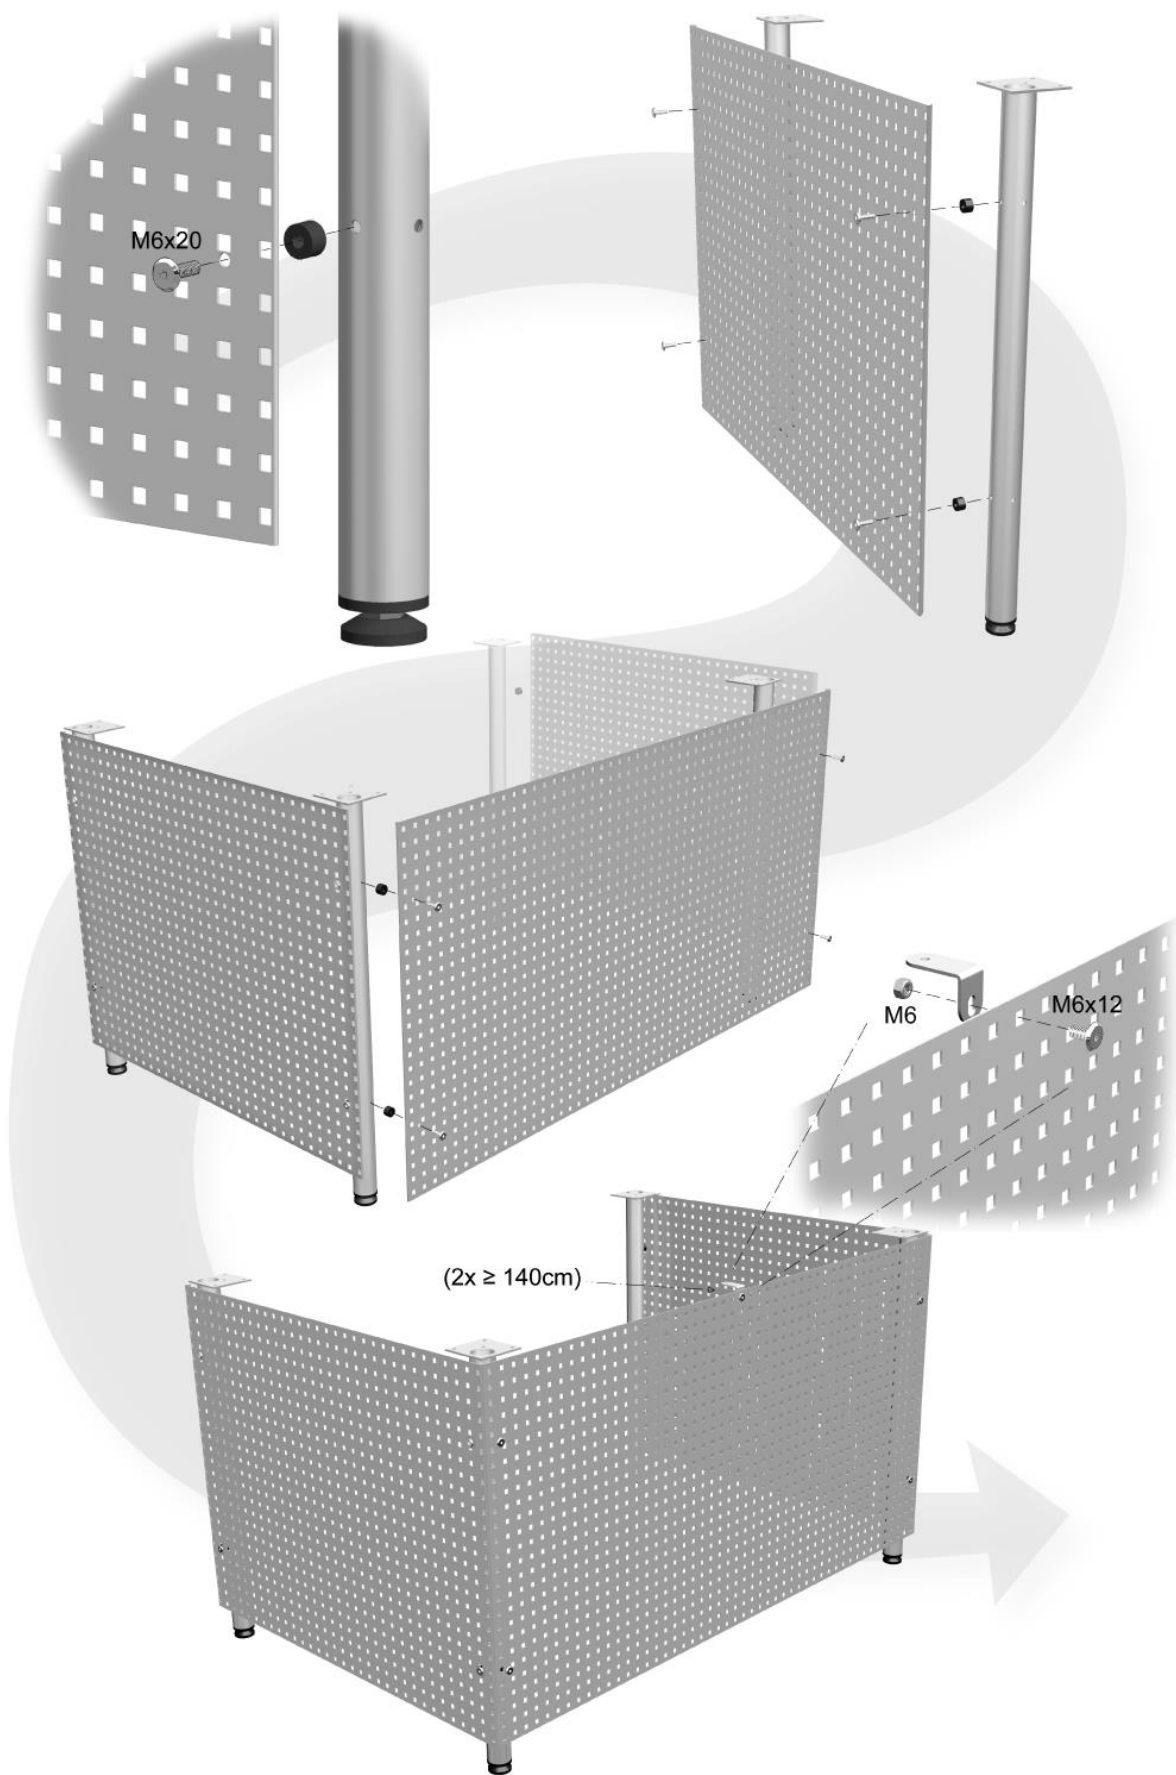

Instructions de montage

Banque de prêt SW – Segment rectangulaire

Lot de pièces d'assemblage n° 9601280

Instructions de montage n° 9810550

ekz.france
Parc d'activités des Couturiers
16, rue des Couturières
67240 Bischwiller
Tél. +33 388 074070
Fax +33 388 074071
contact@ekz.fr
www.ekz.fr