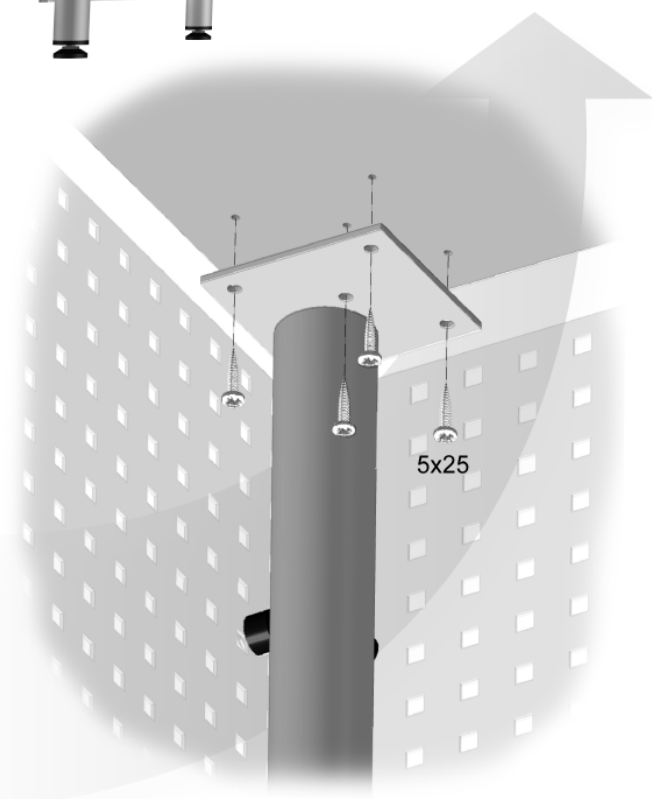

Instructions de montage

Banque de prêt SW – Segment rectangulaire

Lot de pièces d'assemblage n° 9601280

Instructions de montage n° 9810550

ekz.france
Parc d'activités des Couturiers
16, rue des Couturières
67240 Bischwiller
Tél. +33 388 074070
Fax +33 388 074071
contact@ekz.fr
www.ekz.fr