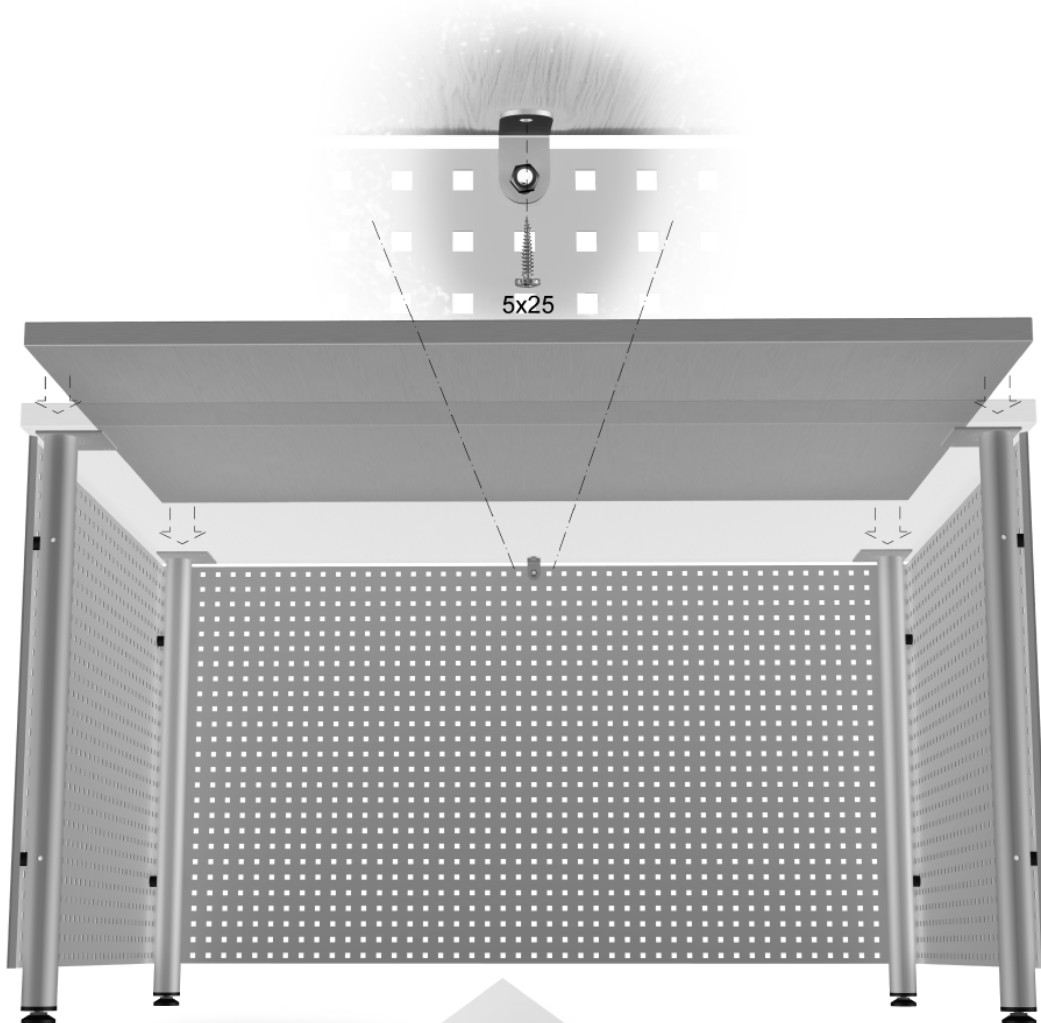

Instructions de montage

Banque de prêt SW – Segment rectangulaire

Lot de pièces d'assemblage n° 9601280

Instructions de montage n° 9810550

ekz.france
Parc d'activités des Couturiers
16, rue des Couturières
67240 Bischwiller
Tél. +33 388 074070
Fax +33 388 074071
contact@ekz.fr
www.ekz.fr