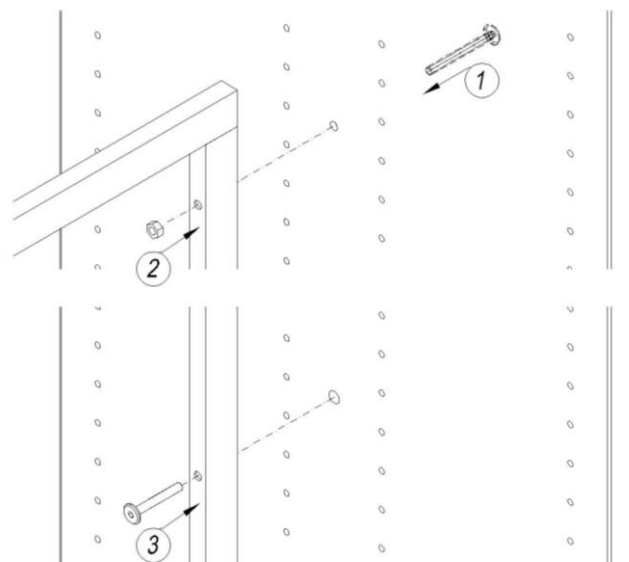

Instructions de montage

Raidisseur par cadre pour système R.10/2 + 10/4 - Travée de départ

Lot de pièces
d'assemblage
n° 9601260
R 10/2

Lot de pièces
d'assemblage
n° 9601164
R 10/4

 M 6x60	1	 M 6x75	1
 M 6	2	 M 6	2
 M 6x45	3	 M 6x45	3

Raidisseur par cadre pour système R. 10 / 2 + 10 / 4 - Travée

Lot de pièces
d'assemblage
n° 9601261
R 10/2

Lot de pièces
d'assemblage
n° 9601165
R 10/4

 <p>M 6x90</p>	 <p>M 6x110</p>
 <p>M 6</p>	 <p>M 6</p>