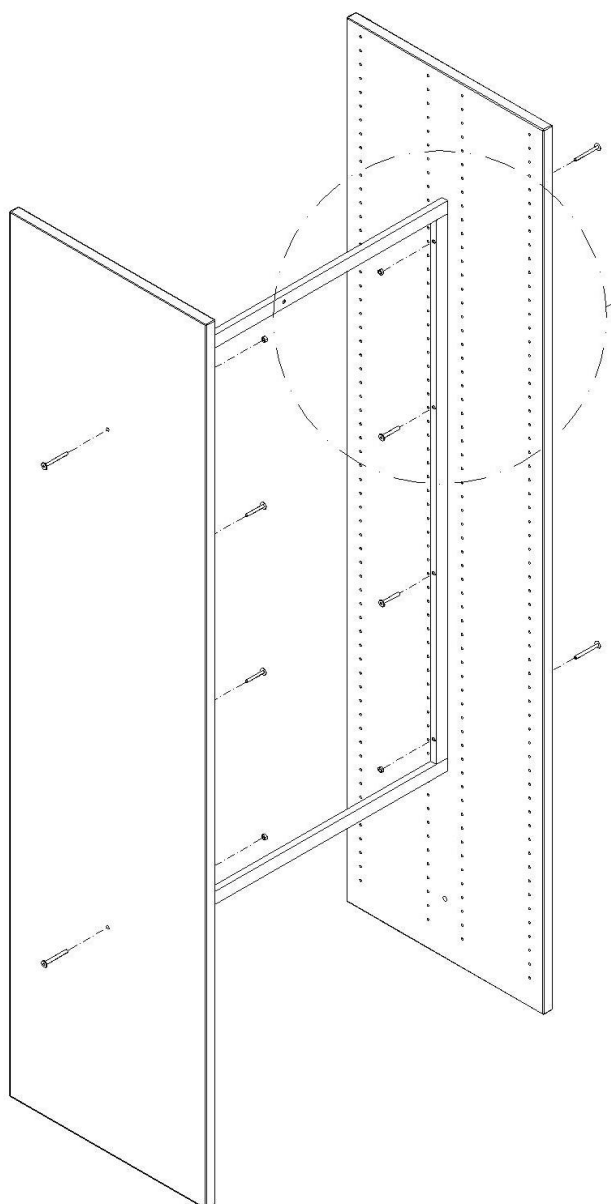

Instructions de montage

Raidisseur par cadre pour système R.10/2 + 10/4 - Travée de départ

Lot de pièces
d'assemblage
n° 9601260
R 10/2

Lot de pièces
d'assemblage
n° 9601164
R 10/4

 M 6x60	1	 M 6x75	1
 M 6	2	 M 6	2
 M 6x45	3	 M 6x45	3

Raidisseur par cadre pour système R. 10 / 2 + 10 / 4 - Travée

Lot de pièces
d'assemblage
n° 9601261
R 10/2

Lot de pièces
d'assemblage
n° 9601165
R 10/4

 <p>M 6x90</p>	 <p>M 6x110</p>
 <p>M 6</p>	 <p>M 6</p>