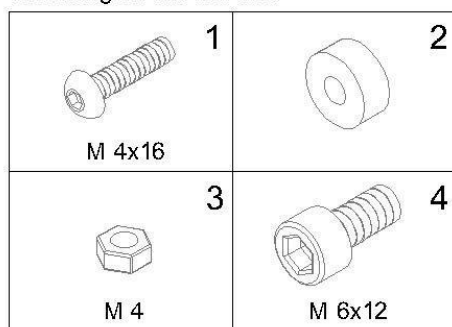

# Instructions de montage

*Panneau d'habillage verre acrylique pour système R. 1 – 6  
pour rayonnage simple ou double face, en 1 ou 2 parties*

Beschlagset-Nr. 9601306

Beschlagset-Nr. 9601307