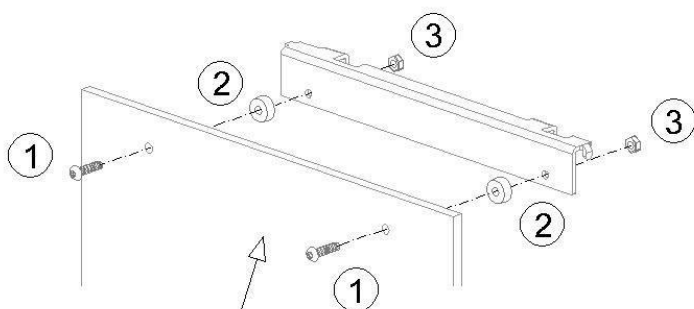

# Instructions de montage

*Panneau d'habillage verre acrylique pour système R. 1 – 6  
pour rayonnage simple ou double face, en 1 ou 2 parties*

Beschlagset-Nr. 9601306

Beschlagset-Nr. 9601307