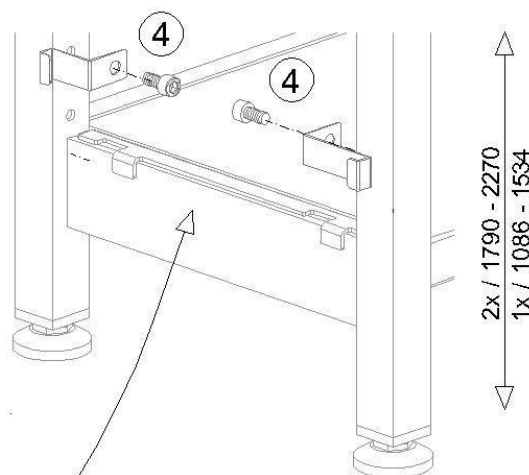

# Instructions de montage

*Panneau d'habillage verre acrylique pour système R. 1 – 6  
pour rayonnage simple ou double face, en 1 ou 2 parties*

Beschlagset-Nr. 9601306

Beschlagset-Nr. 9601307