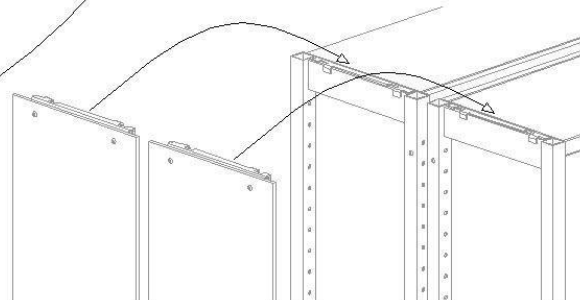

# Instructions de montage

*Panneau d'habillage verre acrylique pour système R. 1 – 6  
pour rayonnage simple ou double face, en 1 ou 2 parties*

Beschlagset-Nr. 9601306

Beschlagset-Nr. 9601307